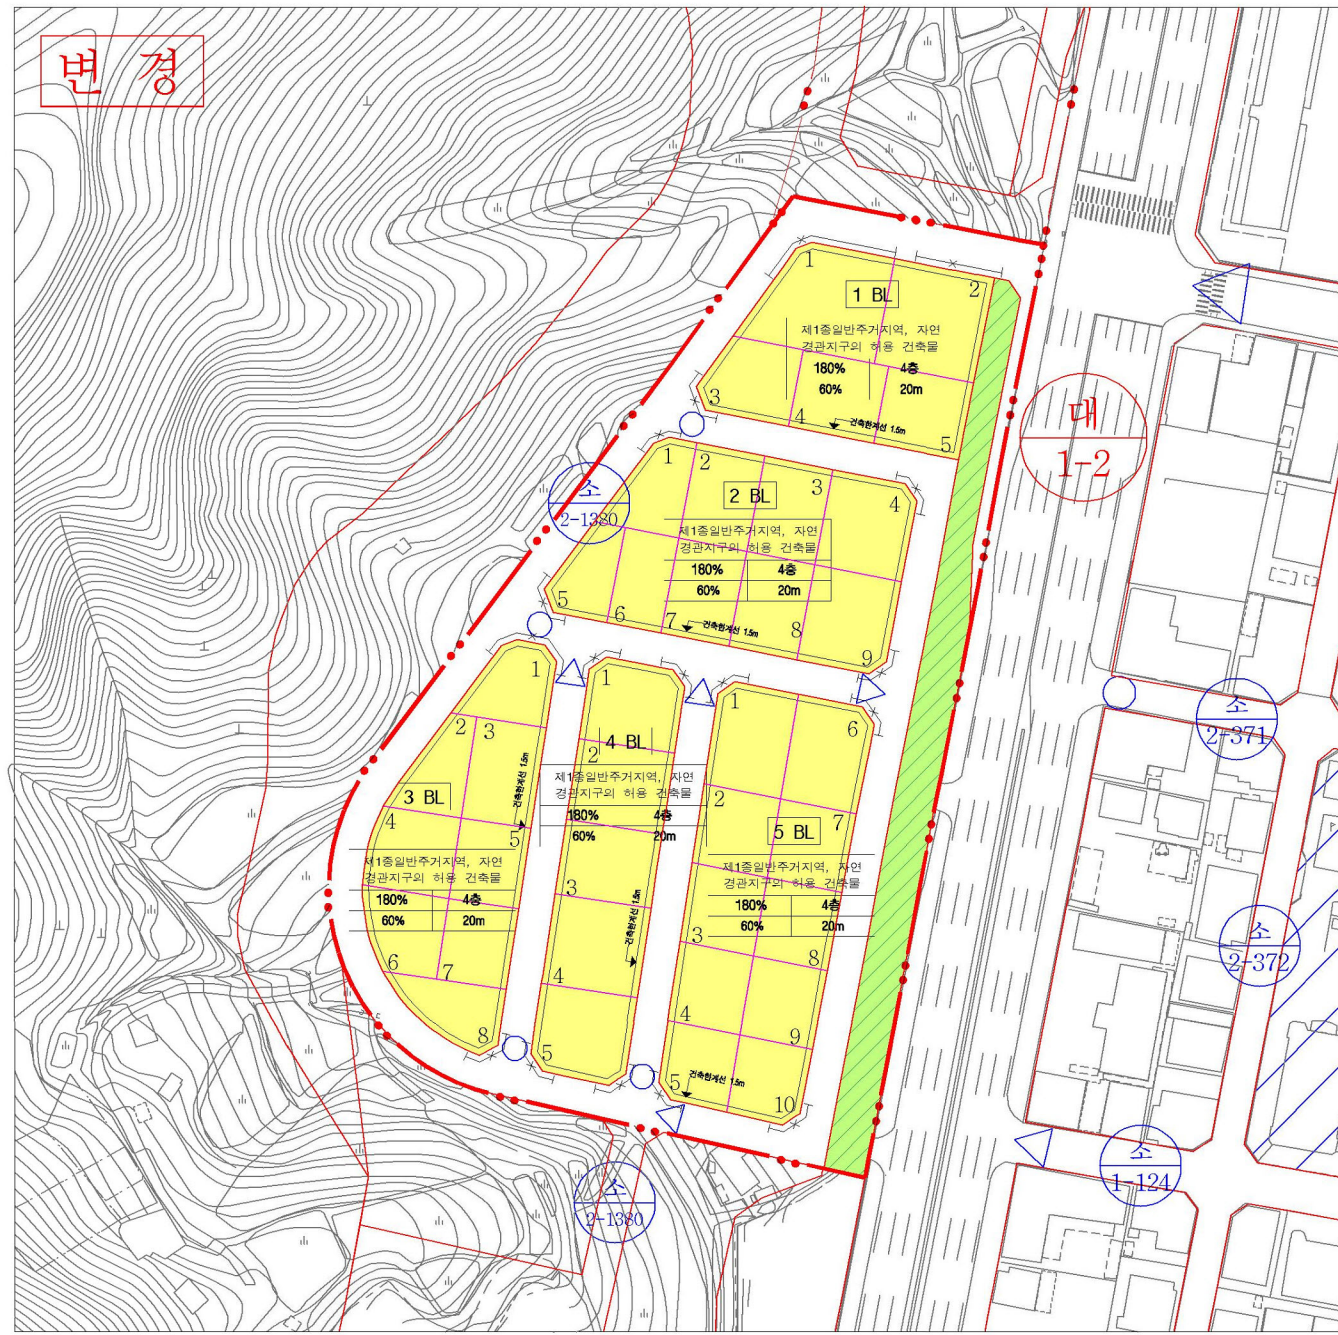

변경

천안 봉서1지구 지구단위계획

지구단위계획총괄도

- 지구단위계획구역
- 획지계획선
- 주거용지
- 녹지용지
- 1BL 가구번호
- 획지번호
- 차량출입불허구간
- 허용용도
- 불허용도
- 용적률 | 최고층수
- 건폐율 | 최고높이

SCALE = 1:None